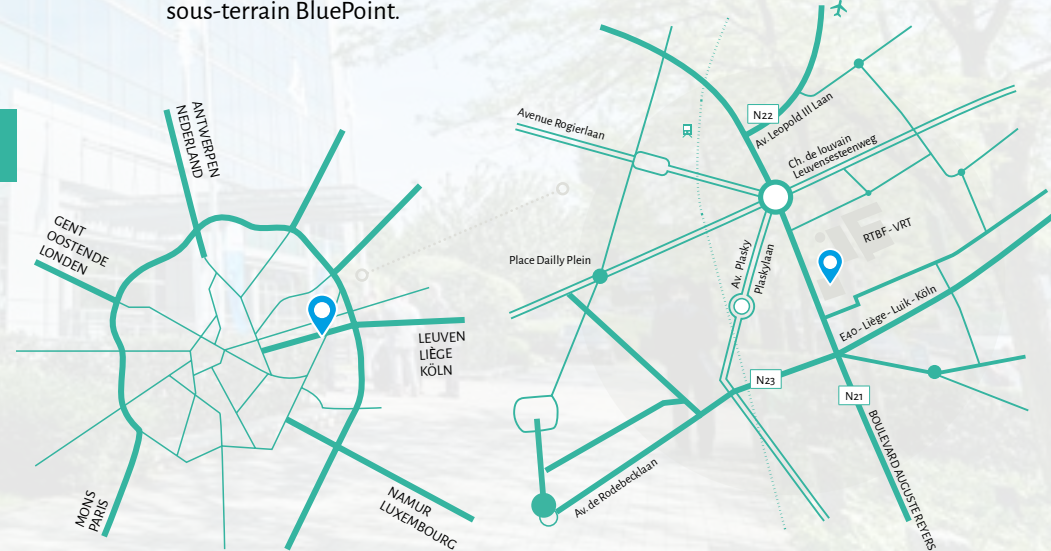

## EN VOITURE

### 1. DEPUIS LA E40 "OOSTENDE" OU E19 "ANTWERPEN":

- A l'approche de "Bruxelles", prendre la sortie: R0 direction "Zaventem" – E411 "Namen/Namur".
- Sortie: E40 / A3 direction "Luik – Leuven – Brussel".

### 2. DEPUIS LA E19 "MONS – BERGEN" OU E411 "NAMEN – NAMUR":

- A l'approche de "Bruxelles", prendre la sortie: R0 direction "RING-EST"
- (venant de Mons) ou "Zaventem" (venant de Namur).
- Sortie: E40 / A3 direction "Sint-Stevens-Woluwe / Brussel – Luik – Leuven".

### 3. PRENDRE DIRECTION "BRUSSEL - BRUXELLES":

- Prendre la sortie 18 direction "Meiser – Reyers" juste avant les tunnels et maintenez votre droite.
- Vous vous trouvez à présent à l'arrière du bâtiment BluePoint. Suivez la rue Colonel Bourg jusqu'au croisement avec le Boulevard A. Reyers. Tournez à droite et quelques mètres plus loin sur votre droite après le bâtiment, vous trouverez l'entrée du parking sous-terrain BluePoint.